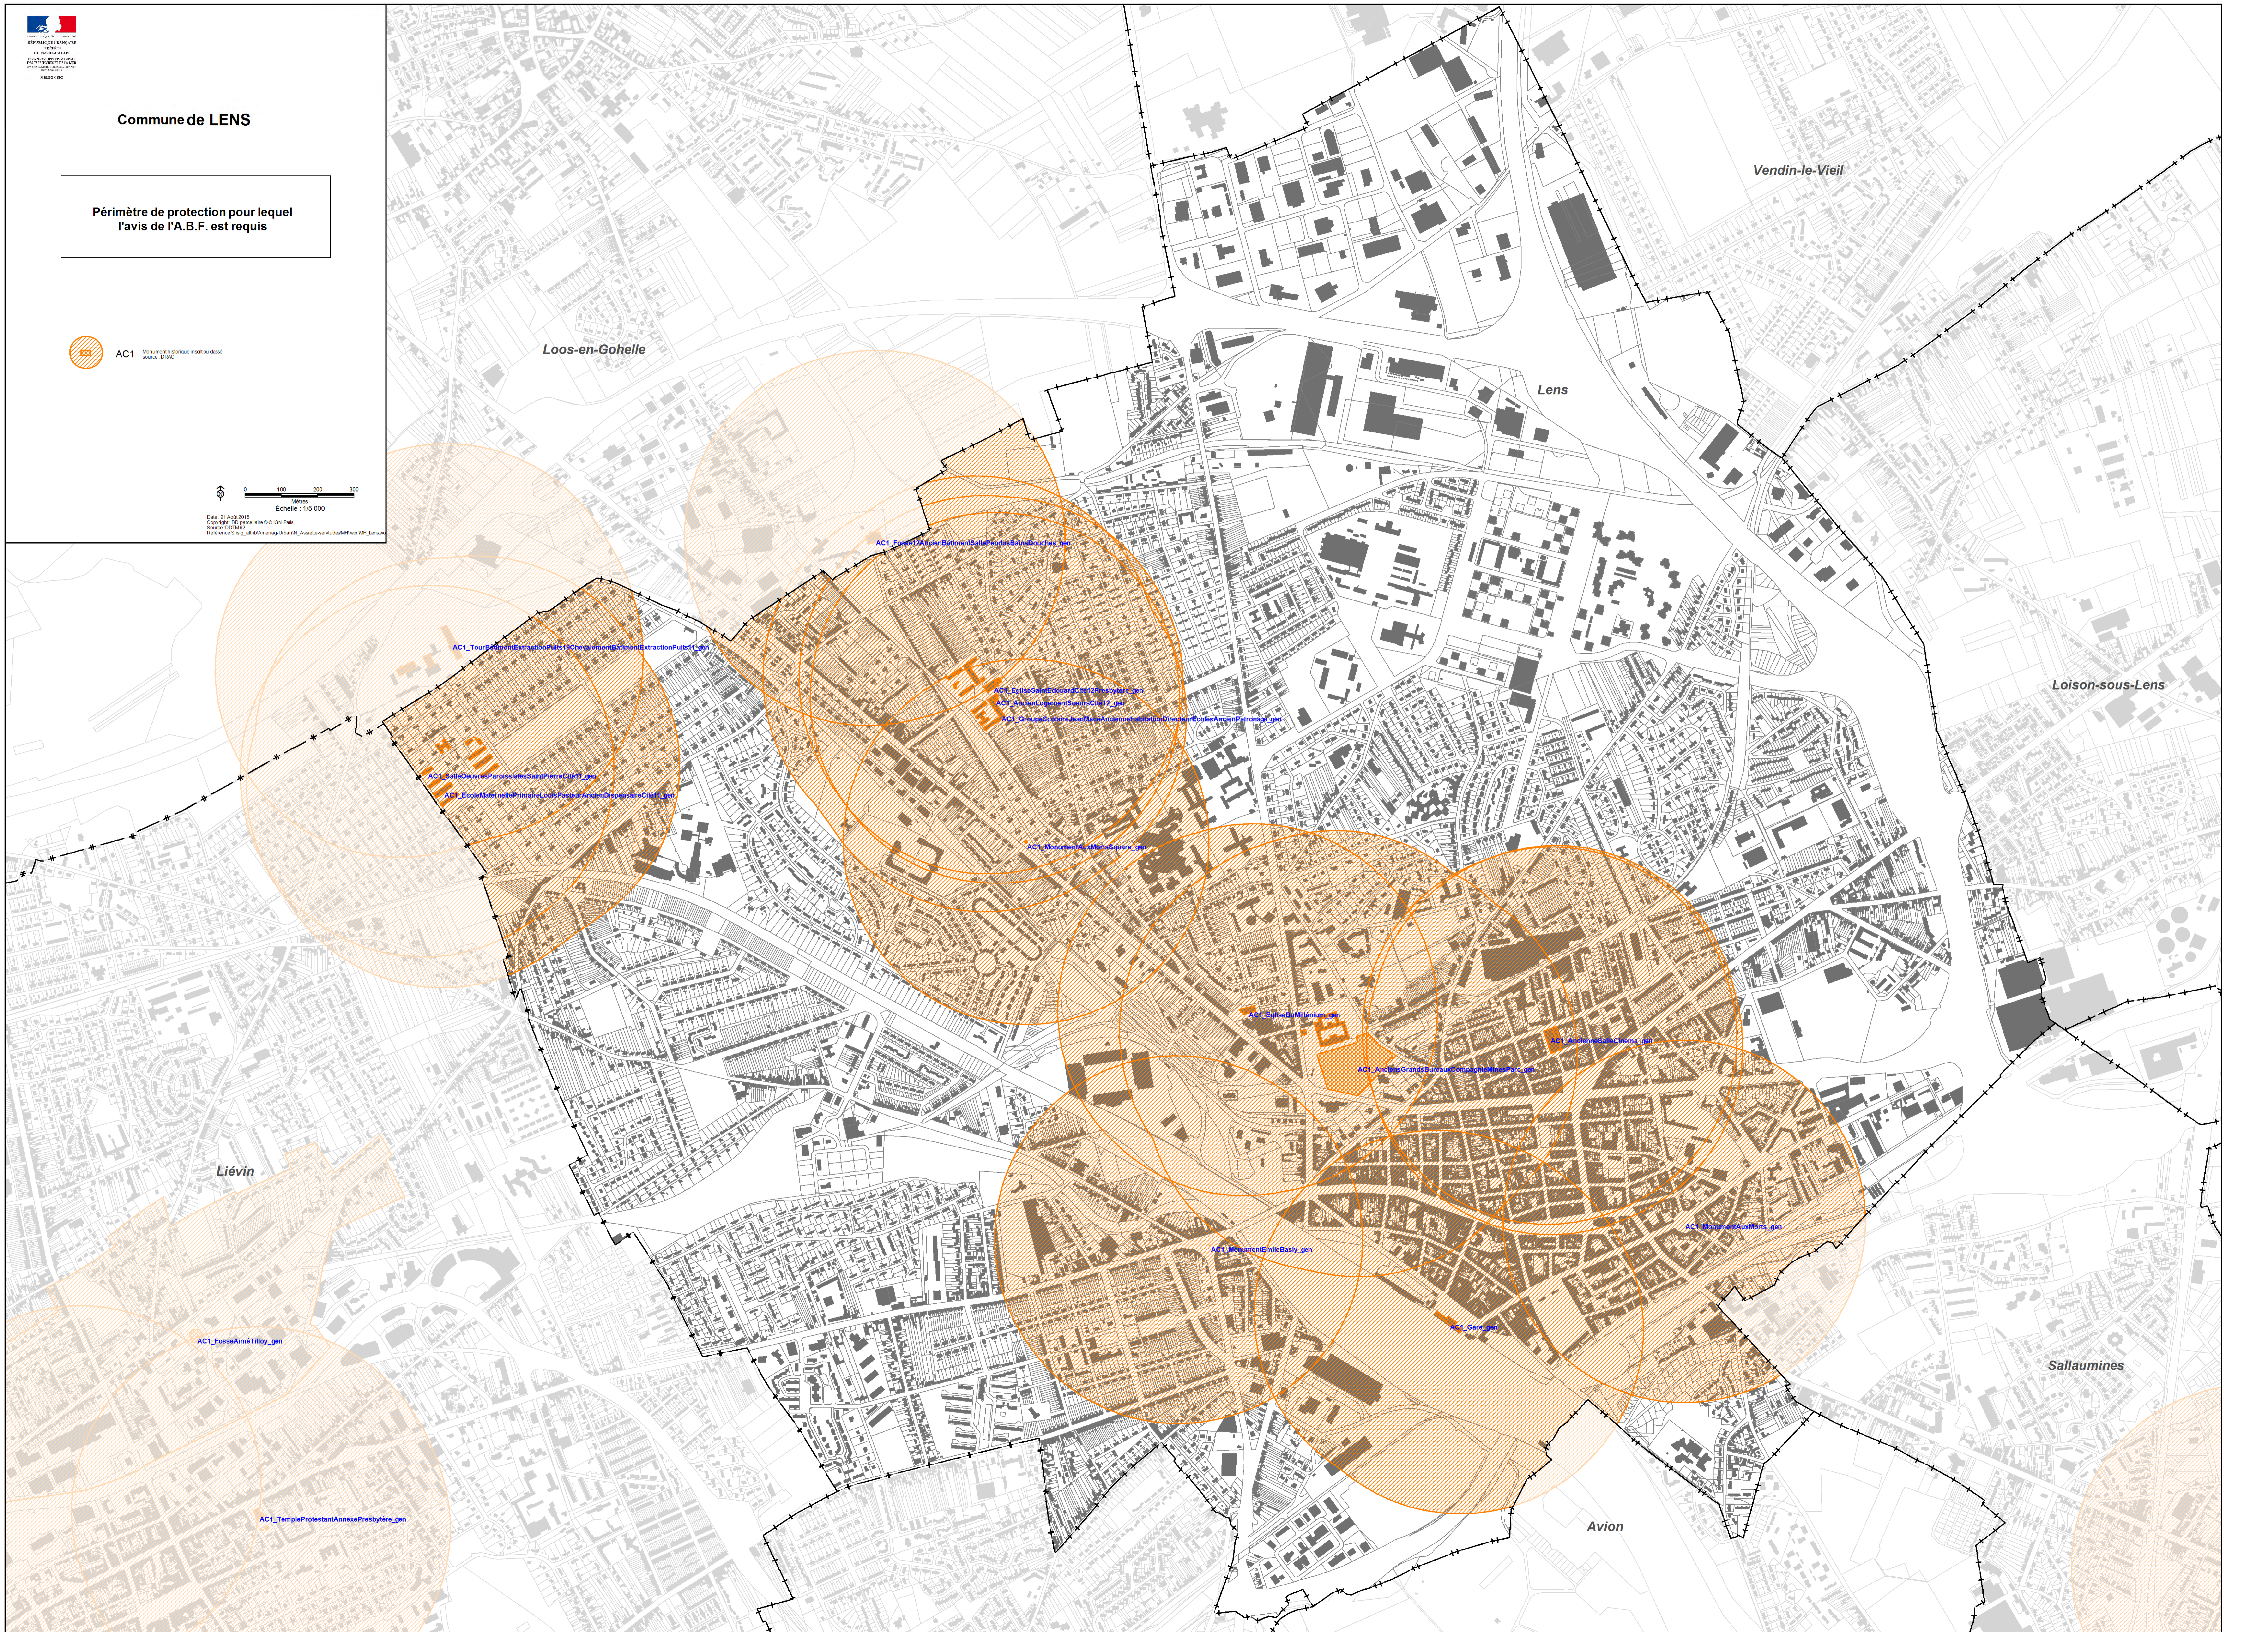

Périmètre de protection pour lequel l'avis de l'A.B.F. est requis

AC1 Monument historique inscrit ou classé source : IGN

AC1_TourBellemeEstradeSaintPierresChevalerieBâtimentd'attractionPulvérisateur

AC1_FosseSaintGillesBâtimentdeMaisonBâtimentdeMaison

AC1_EgliseSaintGilles17121819_gis
AC1_AncienCimetièredeSaintGilles1812_gis
AC1_CimetièredeSaintGillesAncienCimetièredeSaintGillesAncienCimetièredeSaintGilles

AC1_MonumentdeSaintGilles_gis

AC1_EgliseSaintGilles

AC1_AncienGrandFouissierdeSaintGilles_gis

AC1_AncienCimetièredeSaintGilles

AC1_BâtimentdeSaintGilles

AC1_DépartementdeSaintGilles

AC1_Gare_gis

AC1_FosseAlmeTilloy_gis

AC1_TempleProtestantAnnexePresbytère_gis

Sallaumines

Avion