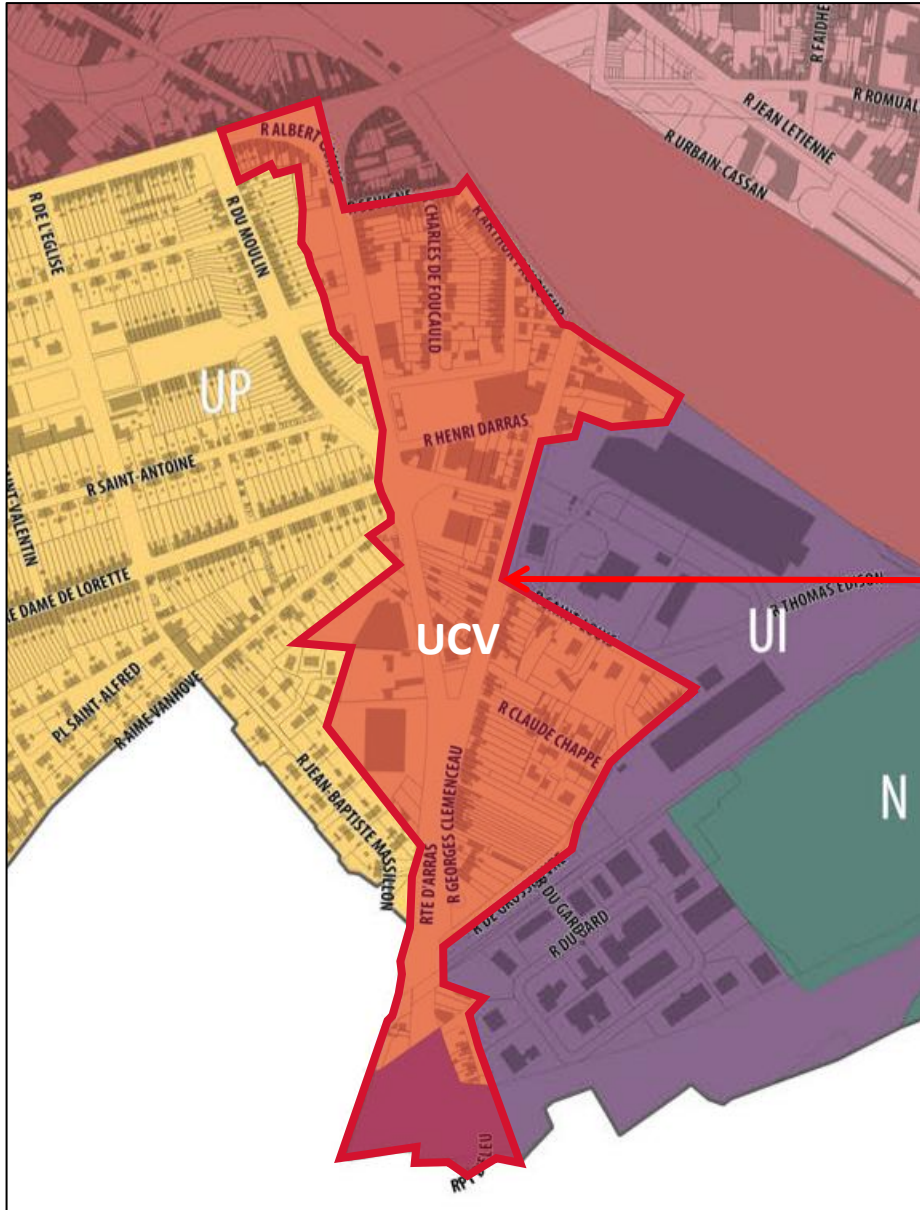

Modification PLU - LENS Modification zonage Route d'Arras

Reprendre l'ensemble de la Route d'Arras et quelques rues adjacentes en zone UCV pour marquer le changement d'image de cette entrée de ville importante en partie sud du territoire de la commune.