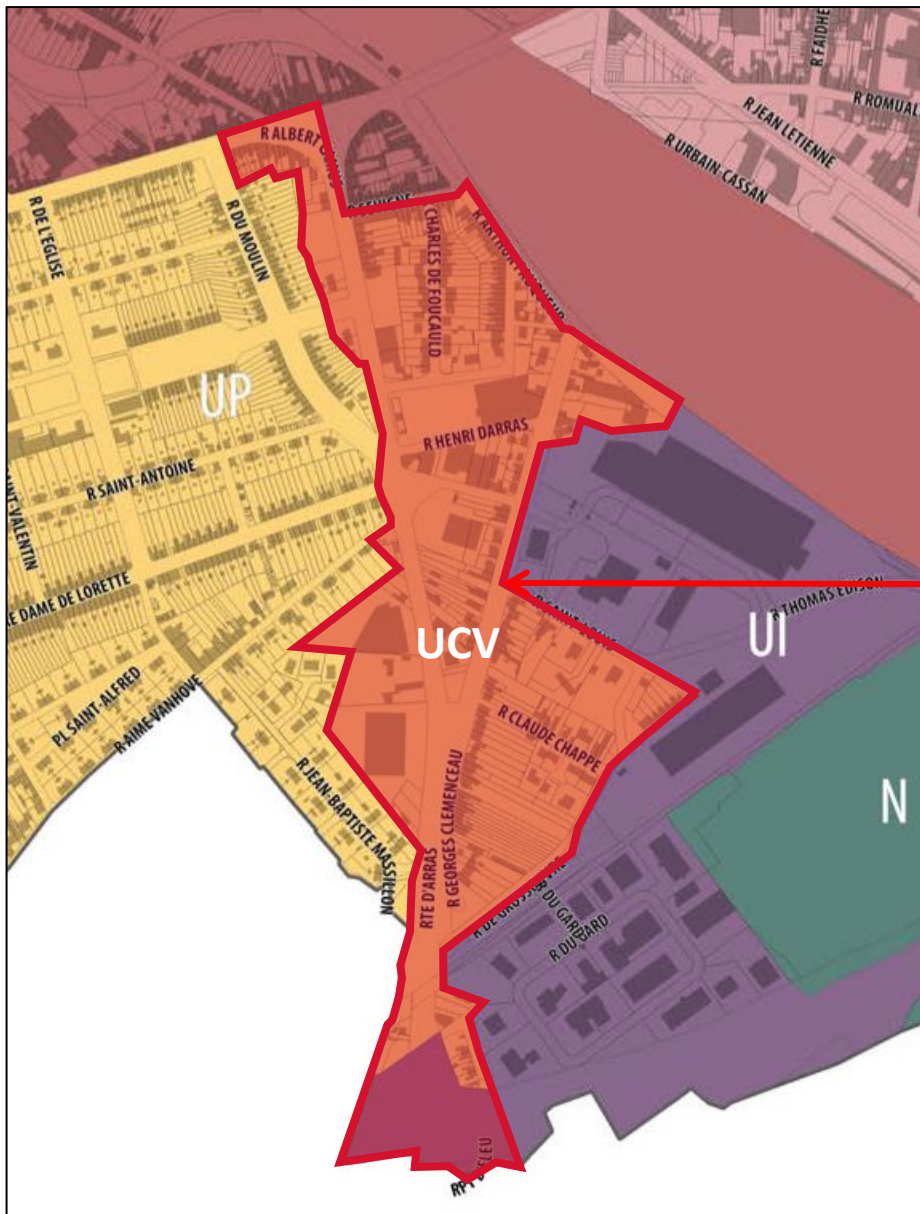

Modification PLU - LENS
Modification zonage Route d'Arras

Secteur Route d'Arras, entrée de ville par le rond-point d'Eleu-dit-Leauwette.

Modification PLU - LENS Modification zonage Route d'Arras

Route d'Arras classée en zone UP, ainsi qu'une partie sud en zone UI.

Modification PLU - LENS Modification zonage Route d'Arras

Reprendre l'ensemble de la Route d'Arras et quelques rues adjacentes en zone UCV pour marquer le changement d'image de cette entrée de ville importante en partie sud du territoire de la commune.