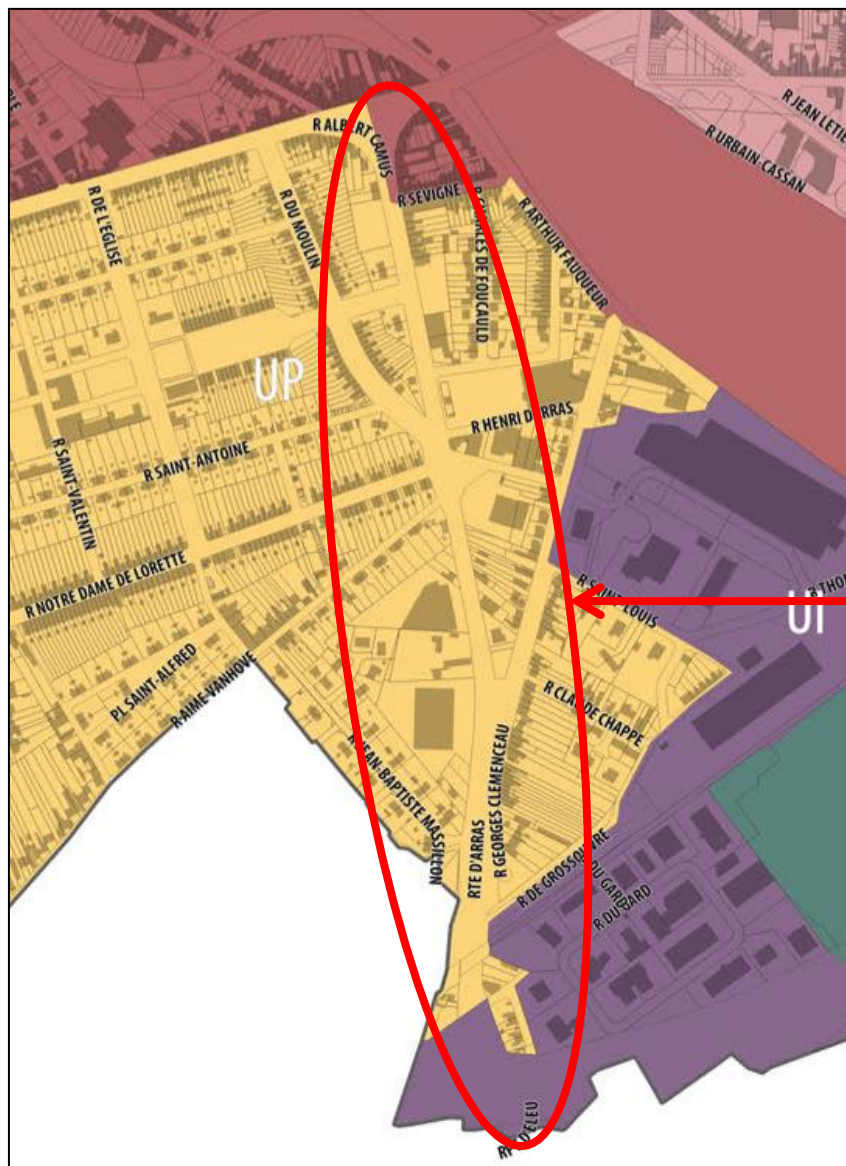

Modification PLU - LENS
Modification zonage Route d'Arras

Secteur Route d'Arras, entrée de ville par le rond-point d'Eleu-dit-Leauwette.

Modification PLU - LENS Modification zonage Route d'Arras

Route d'Arras classée en zone UP, ainsi qu'une partie sud en zone UI.

Modification PLU - LENS Modification zonage Route d'Arras

Reprendre l'ensemble de la Route d'Arras et quelques rues adjacentes en zone UCV pour marquer le changement d'image de cette entrée de ville importante en partie sud du territoire de la commune.