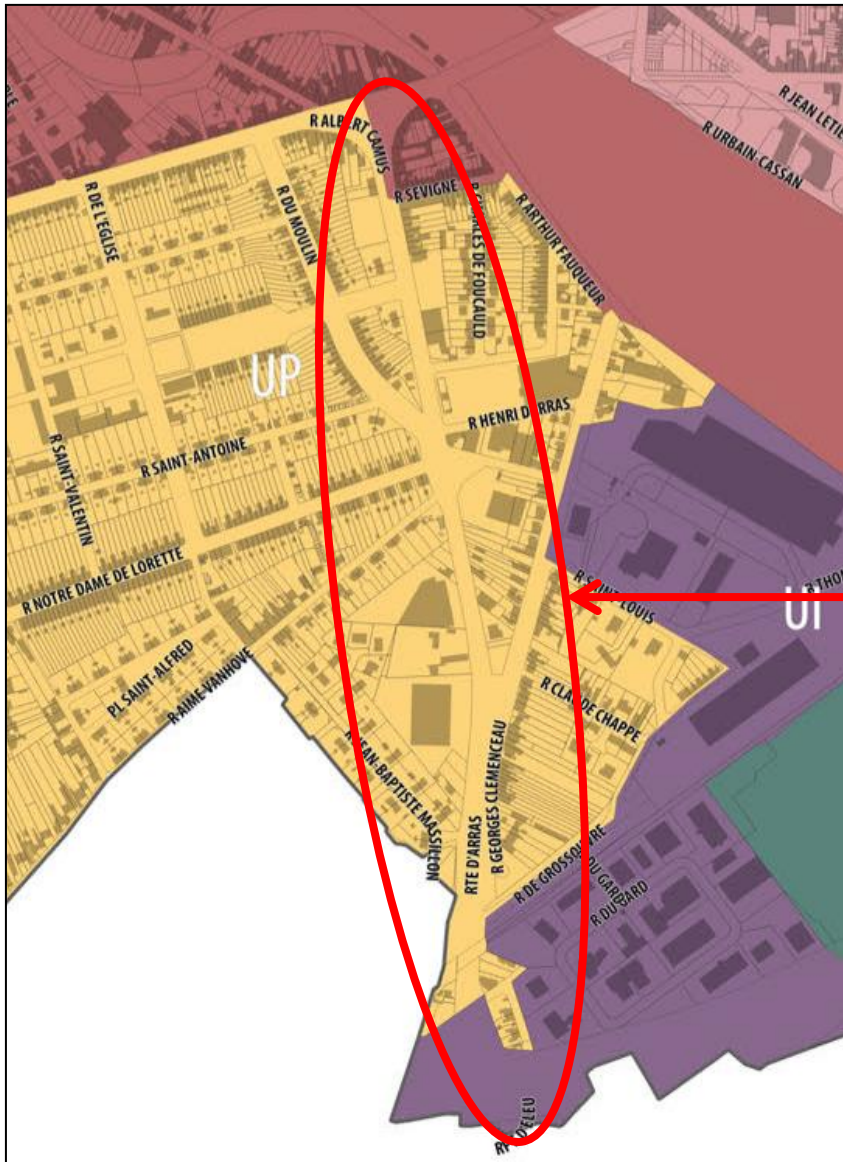

Modification PLU - LENS
Modification zonage Route d'Arras

Secteur Route d'Arras, entrée de ville par le rond-point d'Eleu-dit-Leauwette.

Modification PLU - LENS Modification zonage Route d'Arras

Route d'Arras classée en zone UP, ainsi qu'une partie sud en zone UI.

Modification PLU - LENS Modification zonage Route d'Arras

Reprendre l'ensemble de la Route d'Arras et quelques rues adjacentes en zone UCV pour marquer le changement d'image de cette entrée de ville importante en partie sud du territoire de la commune.