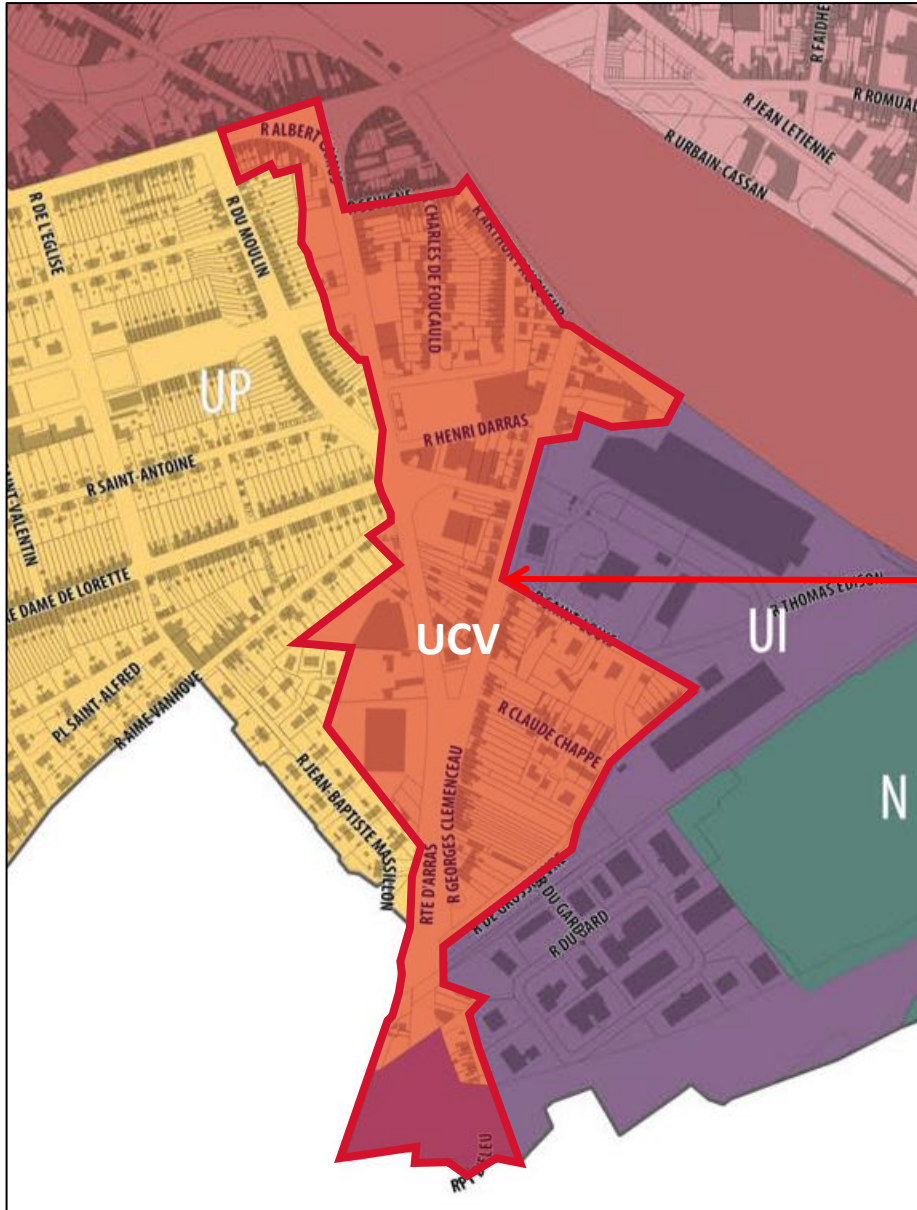

Modification PLU - LENS
Modification zonage Route d'Arras

Secteur Route d'Arras, entrée de ville par le rond-point d'Eleu-dit-Leauwette.

Modification PLU - LENS Modification zonage Route d'Arras

Route d'Arras classée en zone UP, ainsi qu'une partie sud en zone UI.

Modification PLU - LENS Modification zonage Route d'Arras

Reprendre l'ensemble de la Route d'Arras et quelques rues adjacentes en zone UCV pour marquer le changement d'image de cette entrée de ville importante en partie sud du territoire de la commune.